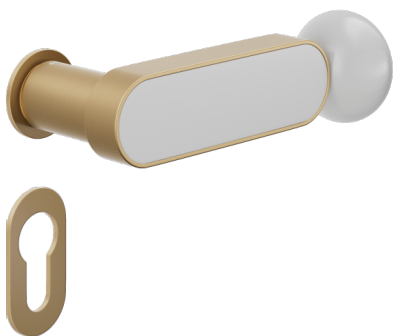

CS80Y-ARO+PSW :

Unico
Ø 30 - 2 mm

Yale
BD80Y