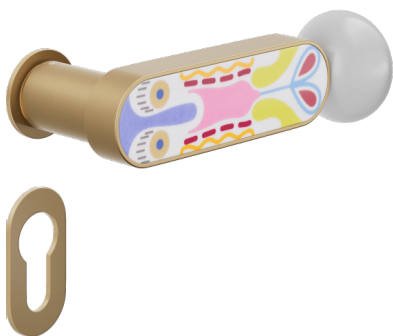

CS80Y-ARO+PSD :

Unico
Ø 30 - 2 mm

Yale
BD80Y