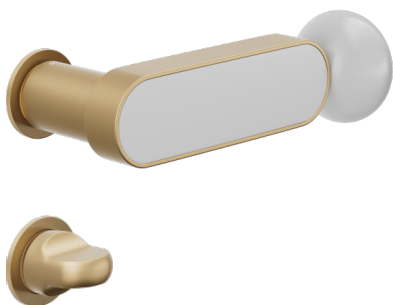

CS80T-ARO+PSW :

Unico
Ø 30 - 2 mm

2413+A

ARO+PSW ARO+PSD ABN+PSD ANE+PSW ANE+PSD ABC+PSD AVP+PSD