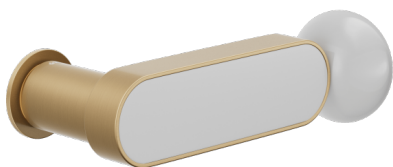

crisalide

Maniglia su rosetta e bocchetta Unico

dnd

Prodotto e finitura selezionata: **CS80Y-ARO+PSW**

Rosetta

Foro

Unico Tonda
Ø 30 - 2 mm

Yale
BD80Y