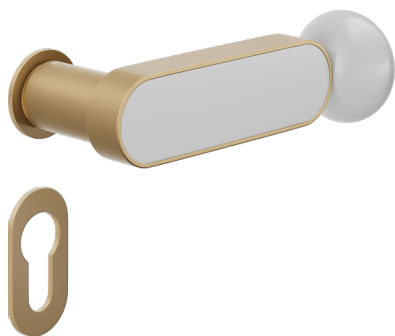

crisalide

Maniglia su rosetta e bocchetta Unico

dnd

Prodotto e finitura selezionata: **CS80Y-ARO+PSW**

Rosetta

Foro

Unico Tonda
Ø 30 - 2 mm

Yale
BD80Y