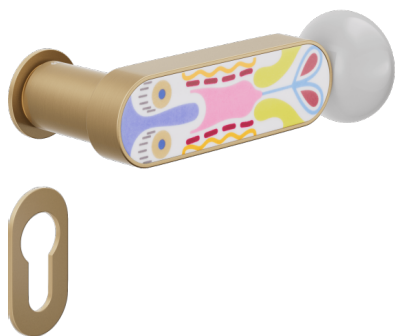

crisalide

Maniglia su rosetta e bocchetta Unico

dnd

Prodotto e finitura selezionata: **CS80Y-ARO+PSD**

Rosetta

Foro

Unico Tonda
Ø 30 - 2 mm

Yale
BD80Y