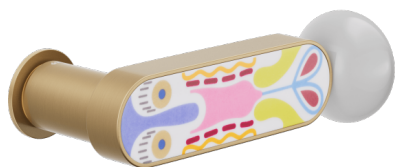

crisalide

Maniglia su rosetta e bocchetta Unico

dnd

Prodotto e finitura selezionata: **CS80Y-ARO+PSD**

Rosetta

Foro

Unico Tonda
Ø 30 - 2 mm

Yale
BD80Y