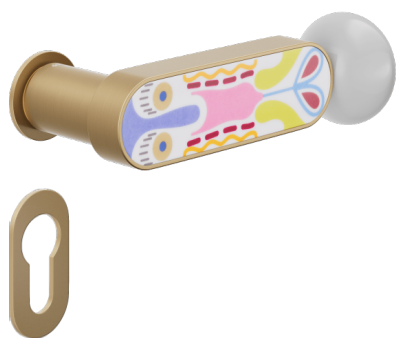

crisalide

Maniglia su rosetta e bocchetta Unico

dnd

Prodotto e finitura selezionata: **CS80Y-ARO+PSD**

Rosetta

Unico Tonda
Ø 30 - 2 mm

Foro

Yale
BD80Y