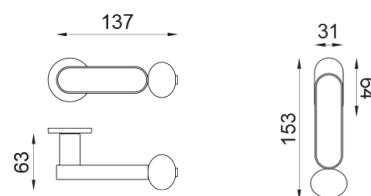

info@dndhandles.it
T + 39 0365 899113