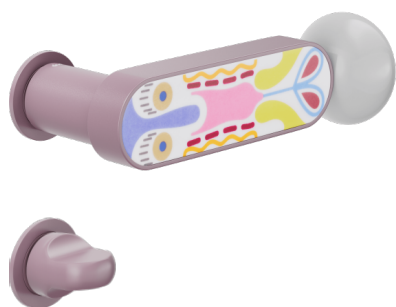

crisalide

Maniglia su rosetta Unico e nottolino 2413+A

dnd

Prodotto e finitura selezionata: **CS80T-AVP+PSD**

Rosetta

Unico Tonda
Ø 30 - 2 mm

Foro

Nottolino
2413+A