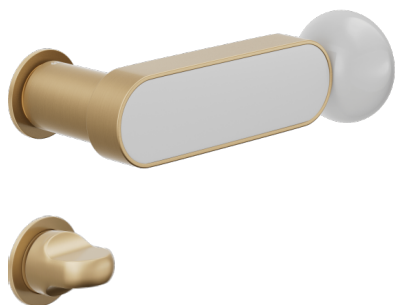

crisalide

Maniglia su rosetta Unico e nottolino 2413+A

dnd

Prodotto e finitura selezionata: **CS80T-ARO+PSW**

Rosetta

Foro

Unico Tonda
Ø 30 - 2 mm

Nottolino
2413+A