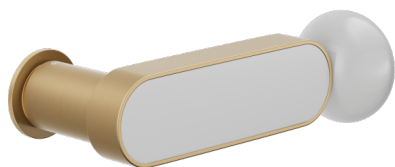

# crisalide

Maniglia su rosetta Unico e nottolino 2413+A

# dnd

Prodotto e finitura selezionata: **CS80T-ARO+PSW**

Rosetta

Foro

**Unico Tonda**  
Ø 30 - 2 mm

**Nottolino**  
2413+A

Finiture disponibili

**ANE+PSW ANE+PSD ARO+PSW ARO+PSD ABN+PSD ABC+PSD AVP+PSD**