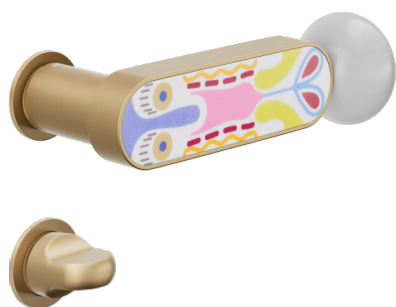

crisalide

Maniglia su rosetta Unico e nottolino 2413+A

dnd

Prodotto e finitura selezionata: **CS80T-ARO+PSD**

Rosetta

Unico Tonda
Ø 30 - 2 mm

Foro

Nottolino
2413+A