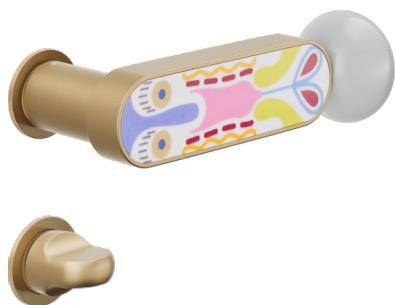

crisalide

Maniglia su rosetta Unico e nottolino 2413+A

dnd

Prodotto e finitura selezionata: **CS80T-ARO+PSD**

Rosetta

Foro

Unico Tonda
Ø 30 - 2 mm

Nottolino
2413+A