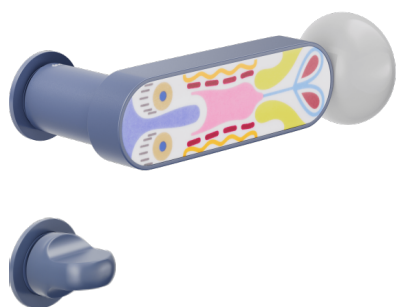

crisalide

Maniglia su rosetta Unico e nottolino 2413+A

dnd

Prodotto e finitura selezionata: **CS80T-ABC+PSD**

Rosetta

Unico Tonda
Ø 30 - 2 mm

Foro

Nottolino
2413+A