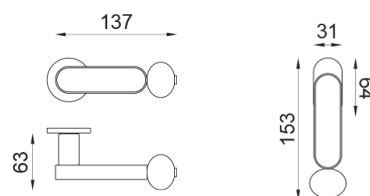

Specifiche tecniche