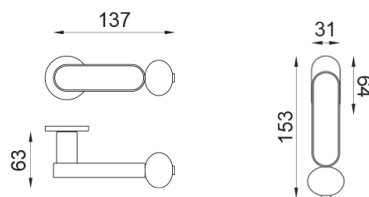

# crisalide

Maniglia su rosetta Unico senza bocchetta

# dnd

Prodotto e finitura selezionata: **CS80-AVP+PSD**

Rosetta

**Unico Tonda**  
Ø 30 - 2 mm

Finiture disponibili

**ANE+PSW ANE+PSD ARO+PSW ARO+PSD ABN+PSD ABC+PSD AVP+PSD**

Specifiche tecniche

[info@dndhandles.it](mailto:info@dndhandles.it)  
T + 39 0365 899113