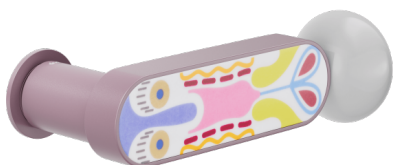

# crisalide

Maniglia su rosetta Unico senza bocchetta

# dnd

Prodotto e finitura selezionata: **CS80-AVP+PSD**

Rosetta

**Unico Tonda**  
Ø 30 - 2 mm

Finiture disponibili

**ANE+PSW ANE+PSD ARO+PSW ARO+PSD ABN+PSD ABC+PSD AVP+PSD**

Specifiche tecniche

[info@dndhandles.it](mailto:info@dndhandles.it)  
T + 39 0365 899113