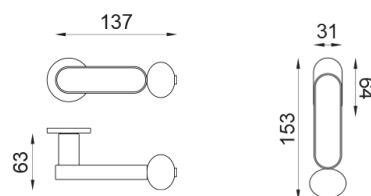

crisalide

Maniglia su rosetta Unico senza bocchetta

dnd

Prodotto e finitura selezionata: **CS80-AVP+PSD**

Rosetta

Foro

Unico Tonda
Ø 30 - 2 mm

Finiture disponibili

ARO+PSW ARO+PSD ABN+PSD ANE+PSW ANE+PSD ABC+PSD AVP+PSD

Specifiche tecniche

info@dndhandles.it
T + 39 0365 899113