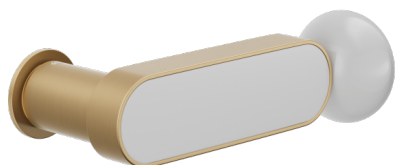

Prodotto e finitura selezionata: **CS80-ARO+PSW**

Rosetta

**Unico Tonda**  
Ø 30 - 2 mm

Finiture disponibili

ANE+PSW ANE+PSD ARO+PSW ARO+PSD ABN+PSD ABC+PSD AVP+PSD

Specifiche tecniche