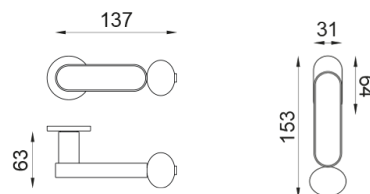

crisalide

Maniglia su rosetta Unico senza bocchetta

dnd

Prodotto e finitura selezionata: **CS80-ARO+PSD**

Rosetta

Foro

Unico Tonda
Ø 30 - 2 mm

Finiture disponibili

ARO+PSW ARO+PSD ABN+PSD ANE+PSW ANE+PSD ABC+PSD AVP+PSD

Specifiche tecniche

info@dndhandles.it
T + 39 0365 899113