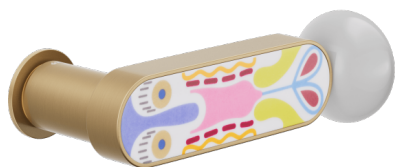

crisalide

Maniglia su rosetta Unico senza bocchetta

dnd

Prodotto e finitura selezionata: **CS80-ARO+PSD**

Rosetta

Foro

Unico Tonda
Ø 30 - 2 mm

Finiture disponibili