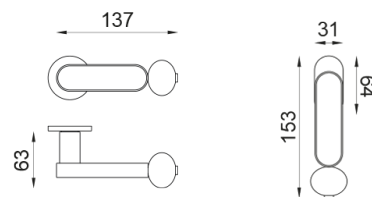

info@dndhandles.it
T + 39 0365 899113