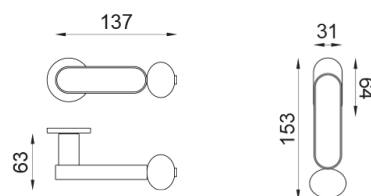

info@dndhandles.it
T + 39 0365 899113