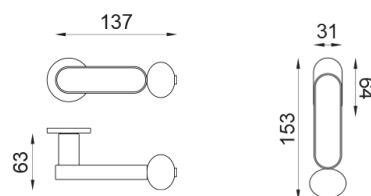

crisalide

Maniglia su rosetta Unico senza bocchetta

dnd

Prodotto e finitura selezionata: **CS80-ABN+PSD**

Rosetta

Foro

Unico Tonda
Ø 30 - 2 mm

Finiture disponibili

ARO+PSW ARO+PSD ABN+PSD ANE+PSW ANE+PSD ABC+PSD AVP+PSD

Specifiche tecniche

info@dndhandles.it
T + 39 0365 899113