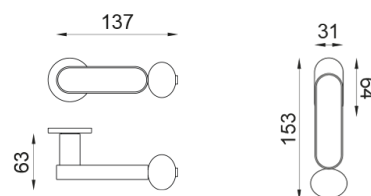

Specifiche tecniche