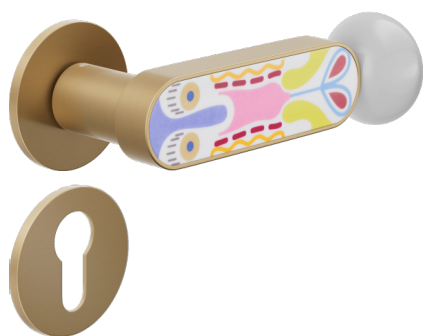

crisalide

Maniglia su rosetta e bocchetta foro YALE

dnd

Prodotto e finitura selezionata: **CS40Y-ARO+PSD**

Rosetta

Fine Tonda
Ø 50 - 4 mm

Foro

Yale
BD40Y