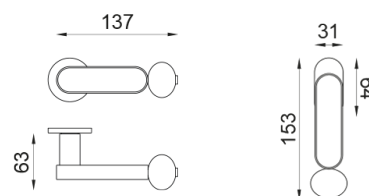

Specifiche tecniche