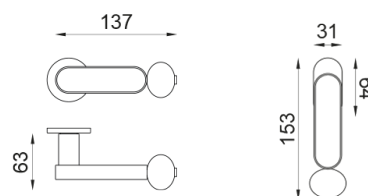

info@dndhandles.it
T + 39 0365 899113