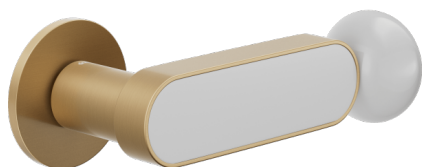

crisalide

Maniglia su rosetta e nottolino RDN20+A

dnd

Prodotto e finitura selezionata: **CS40T-ARO+PSW**

Rosetta

Foro

Fine Tonda
Ø 50 - 4 mm

Nottolino
RDN20+A