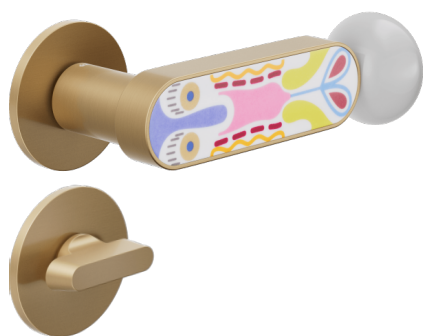

crisalide

Maniglia su rosetta e nottolino RDN20+A

dnd

Prodotto e finitura selezionata: **CS40T-ARO+PSD**

Rosetta

Fine Tonda
Ø 50 - 4 mm

Foro

Nottolino
RDN20+A

Finiture disponibili

ARO+PSW ARO+PSD ABN+PSD ANE+PSW ANE+PSD ABC+PSD AVP+PSD

Specifiche tecniche

info@dndhandles.it
T + 39 0365 899113