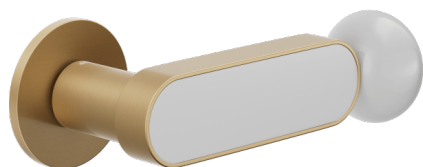

crisalide

Maniglia su rosetta senza bocchetta

dnd

Prodotto e finitura selezionata: **CS40-ARO+PSW**

Rosetta

Foro

Fine Tonda
Ø 50 - 4 mm

Finiture disponibili