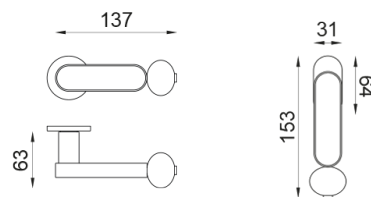

crisalide

Maniglia su rosetta senza bocchetta

dnd

Prodotto e finitura selezionata: **CS40-ARO+PSW**

Rosetta

Foro

Fine Tonda
Ø 50 - 4 mm

Finiture disponibili

ARO+PSW ARO+PSD ABN+PSD ANE+PSW ANE+PSD ABC+PSD AVP+PSD

Specifiche tecniche

info@dndhandles.it
T + 39 0365 899113