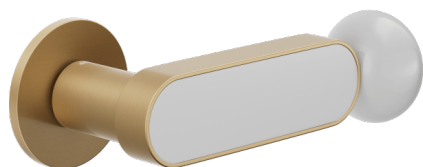

crisalide

Maniglia su rosetta senza bocchetta

dnd

Prodotto e finitura selezionata: **CS40-ARO+PSW**

Rosetta

Fine Tonda
Ø 50 - 4 mm

Foro

Finiture disponibili