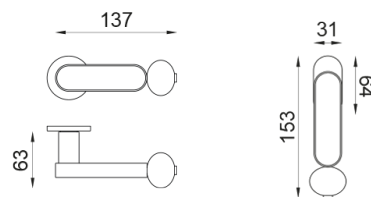

info@dndhandles.it
T + 39 0365 899113