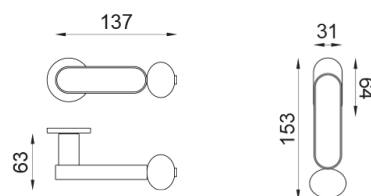

crisalide

Maniglia su rosetta senza bocchetta

dnd

Prodotto e finitura selezionata: **CS40-ARO+PSD**

Rosetta

Fine Tonda
Ø 50 - 4 mm

Foro

Finiture disponibili

ARO+PSW ARO+PSD ABN+PSD ANE+PSW ANE+PSD ABC+PSD AVP+PSD

Specifiche tecniche

info@dndhandles.it
T + 39 0365 899113