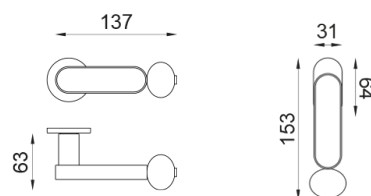

crisalide

Maniglia su rosetta senza bocchetta

dnd

Prodotto e finitura selezionata: **CS40-ANE+PSW**

Rosetta

Fine Tonda
Ø 50 - 4 mm

Finiture disponibili

ANE+PSW ANE+PSD ARO+PSW ARO+PSD ABN+PSD ABC+PSD AVP+PSD

Specifiche tecniche

info@dndhandles.it
T + 39 0365 899113

vertical

dnd

Serratura Vertical 18x196 mm con entrata 50 yale 85 con incontro serratura 22x82 mm con magnete, cover serratura e cover incontro

VRT1/K-ONO