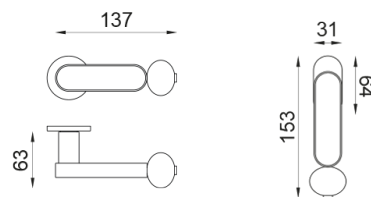

crisalide

Maniglia su rosetta senza bocchetta

dnd

Prodotto e finitura selezionata: **CS40-ANE+PSD**

Rosetta

Fine Tonda
Ø 50 - 4 mm

Foro

Finiture disponibili

ARO+PSW ARO+PSD ABN+PSD ANE+PSW ANE+PSD ABC+PSD AVP+PSD

Specifiche tecniche

info@dndhandles.it
T + 39 0365 899113