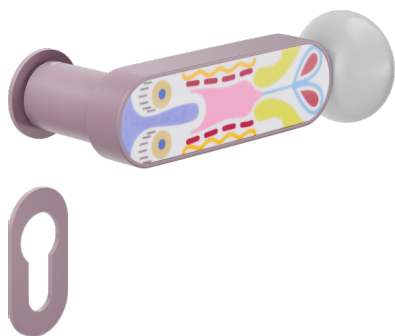

crisalide

Poignée sur rosace Unico

dnd

Produit et finition sélectionnée **CS80Y-AVP+PSD**

Rosace

Trou

Unico Ronde
Ø 30 - 2 mm

Cle i
BD80Y