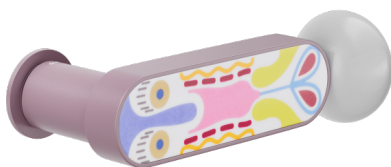

crisalide

Poignée sur rosace Unico

dnd

Produit et finition sélectionnée **CS80Y-AVP+PSD**

Rosace

Trou

Unico Ronde
Ø 30 - 2 mm

Cle i
BD80Y