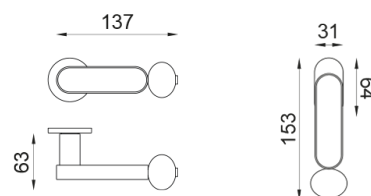

crisalide

Poignée sur rosace Unico

dnd

Produit et finition sélectionnée **CS80Y-AVP+PSD**

Rosace

Trou

Unico Ronde
Ø 30 - 2 mm

Cle i
BD80Y

Finitions disponibles

ARO+PSW ARO+PSD ABN+PSD ANE+PSW ANE+PSD ABC+PSD AVP+PSD

Caractéristiques techniques

info@dndhandles.it
T + 39 0365 899113