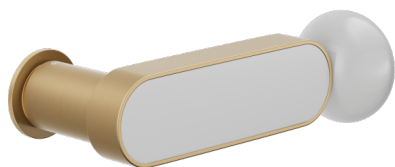

Produit et finition sélectionnée **CS80Y-ARO+PSW**

Rosace

Trou

Unico Ronde
Ø 30 - 2 mm

Cle i
BD80Y

Finitions disponibles

ANE+PSW ANE+PSD ARO+PSW ARO+PSD ABN+PSD ABC+PSD AVP+PSD

Caractéristiques techniques