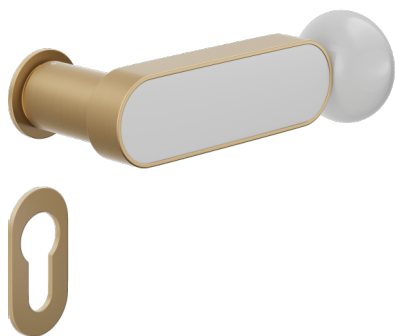

Produit et finition sélectionnée **CS80Y-ARO+PSW**

Rosace

Trou

Unico Ronde
Ø 30 - 2 mm

Cle i
BD80Y

Finitions disponibles

ARO+PSW ARO+PSD ABN+PSD ANE+PSW ANE+PSD ABC+PSD AVP+PSD

Caractéristiques techniques