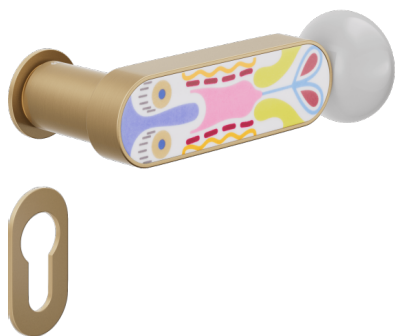

crisalide

Poignée sur rosace Unico

dnd

Produit et finition sélectionnée **CS80Y-ARO+PSD**

Rosace

Trou

Unico Ronde
Ø 30 - 2 mm

Cle i
BD80Y