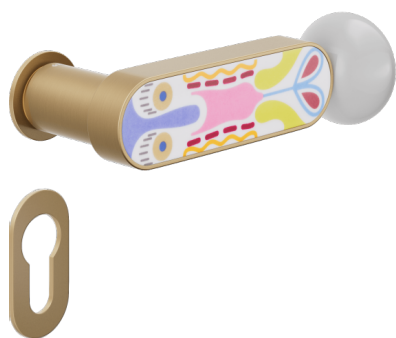

# crisalide

Poignée sur rosace Unico

# dnd

Produit et finition sélectionnée **CS80Y-ARO+PSD**

Rosace

**Unico Ronde**  
Ø 30 - 2 mm

Trou

**Cle i**  
BD80Y

Finitions disponibles

**ARO+PSW ARO+PSD ABN+PSD ANE+PSW ANE+PSD ABC+PSD AVP+PSD**