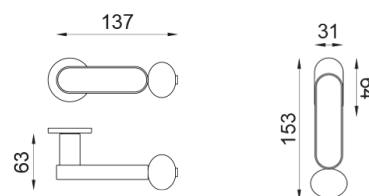

crisalide

Poignée sur rosace Unico

dnd

Produit et finition sélectionnée **CS80Y-ARO+PSD**

Rosace

Trou

Unico Ronde
Ø 30 - 2 mm

Cle i
BD80Y

Finitions disponibles

ANE+PSW ANE+PSD ARO+PSW ARO+PSD ABN+PSD ABC+PSD AVP+PSD

Caractéristiques techniques

info@dndhandles.it
T + 39 0365 899113