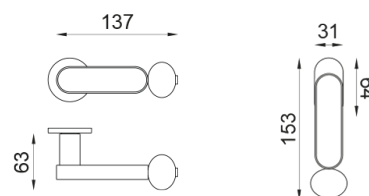

crisalide

Poignée sur rosace Unico

dnd

Produit et finition sélectionnée **CS80Y-ABN+PSD**

Rosace

Trou

Unico Ronde
Ø 30 - 2 mm

Cle i
BD80Y

Finitions disponibles

ANE+PSW ANE+PSD ARO+PSW ARO+PSD ABN+PSD ABC+PSD AVP+PSD

Caractéristiques techniques

info@dndhandles.it
T + 39 0365 899113