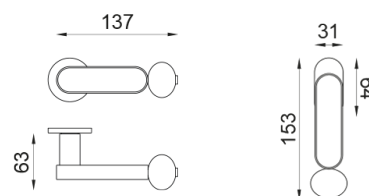

Caractéristiques techniques