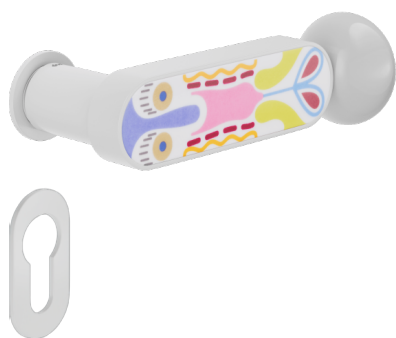

crisalide

Poignée sur rosace Unico

dnd

Produit et finition sélectionnée **CS80Y-ABN+PSD**

Rosace

Unico Ronde
Ø 30 - 2 mm

Trou

Cle i
BD80Y