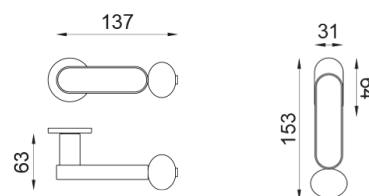

crisalide

Poignée sur rosace Unico

dnd

Produit et finition sélectionnée **CS80Y-ABC+PSD**

Rosace

Trou

Unico Ronde
Ø 30 - 2 mm

Cle i
BD80Y

Finitions disponibles

ARO+PSW ARO+PSD ABN+PSD ANE+PSW ANE+PSD ABC+PSD AVP+PSD

Caractéristiques techniques

info@dndhandles.it
T + 39 0365 899113