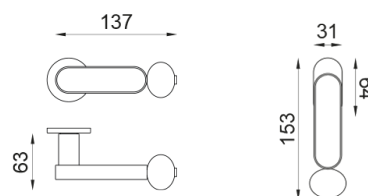

crisalide

Poignée sur rosace Unico

dnd

Produit et finition sélectionnée **CS80Y-ABC+PSD**

Rosace

Trou

Unico Ronde
Ø 30 - 2 mm

Cle i
BD80Y

Finitions disponibles

ARO+PSW ARO+PSD ABN+PSD ANE+PSW ANE+PSD ABC+PSD AVP+PSD

Caractéristiques techniques

info@dndhandles.it
T + 39 0365 899113