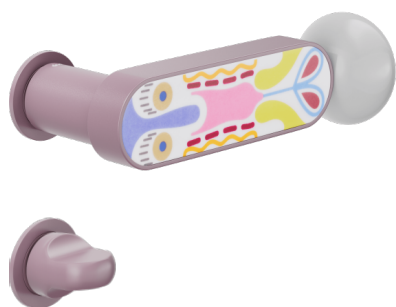

# crisalide

Poignée sur rosace Unico et cliquet 2413+A

# dnd

Produit et finition sélectionnée **CS80T-AVP+PSD**

Rosace

**Unico Ronde**  
Ø 30 - 2 mm

Trou

**Condammation**  
2413+A

Finitions disponibles

Caractéristiques techniques