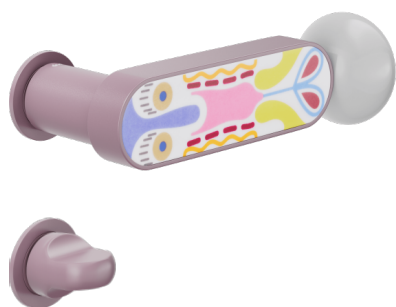

crisalide

Poignée sur rosace Unico et cliquet 2413+A

dnd

Produit et finition sélectionnée **CS80T-AVP+PSD**

Rosace

Unico Ronde
Ø 30 - 2 mm

Trou

Condamnation
2413+A