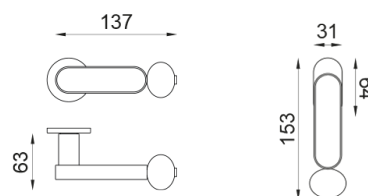

crisalide

Poignée sur rosace Unico et cliquet 2413+A

dnd

Produit et finition sélectionnée **CS80T-ARO+PSD**

Rosace

Unico Ronde
Ø 30 - 2 mm

Trou

Condamnation
2413+A

Finitions disponibles

ARO+PSW ARO+PSD ABN+PSD ANE+PSW ANE+PSD ABC+PSD AVP+PSD

Caractéristiques techniques

info@dndhandles.it
T + 39 0365 899113