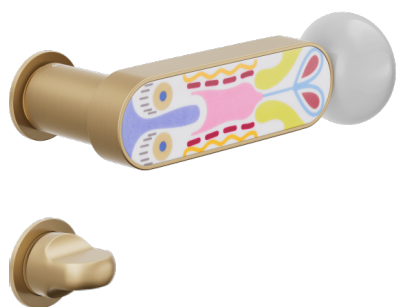

# crisalide

Poignée sur rosace Unico et cliquet 2413+A

# dnd

Produit et finition sélectionnée **CS80T-ARO+PSD**

Rosace

**Unico Ronde**  
Ø 30 - 2 mm

Trou

**Condamnation**  
2413+A

Finitions disponibles

**ARO+PSW ARO+PSD ABN+PSD ANE+PSW ANE+PSD ABC+PSD AVP+PSD**