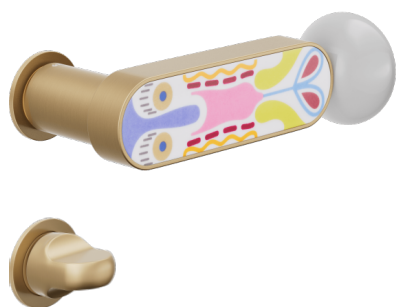

crisalide

Poignée sur rosace Unico et cliquet 2413+A

dnd

Produit et finition sélectionnée **CS80T-ARO+PSD**

Rosace

Unico Ronde
Ø 30 - 2 mm

Trou

Condamnation
2413+A