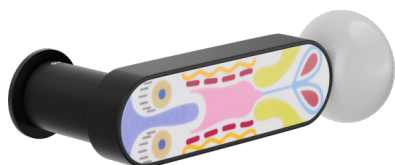

Produit et finition sélectionnée **CS80T-ANE+PSD**

Rosace

Trou

**Unico Ronde**  
Ø 30 - 2 mm

**Condammation**  
2413+A

Finitions disponibles

**ANE+PSW ANE+PSD ARO+PSW ARO+PSD ABN+PSD ABC+PSD AVP+PSD**

Caractéristiques techniques