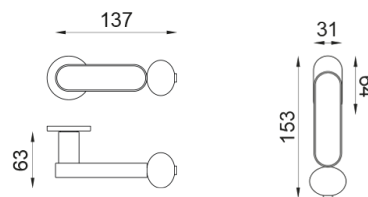

crisalide

Poignée sur rosace Unico et cliquet 2413+A

dnd

Produit et finition sélectionnée **CS80T-ANE+PSD**

Rosace

Unico Ronde
Ø 30 - 2 mm

Trou

Condammation
2413+A

Finitions disponibles

ARO+PSW ARO+PSD ABN+PSD ANE+PSW ANE+PSD ABC+PSD AVP+PSD

Caractéristiques techniques

info@dndhandles.it
T + 39 0365 899113