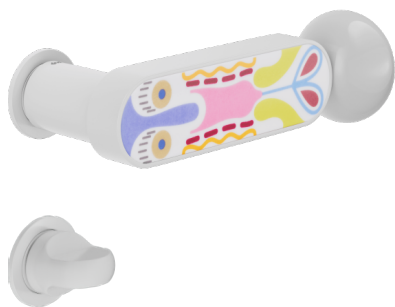

crisalide

Poignée sur rosace Unico et cliquet 2413+A

dnd

Produit et finition sélectionnée **CS80T-ABN+PSD**

Rosace

Trou

Unico Ronde
Ø 30 - 2 mm

Condammation
2413+A