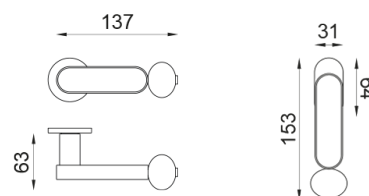

crisalide

Poignée sur rosace Unico et cliquet 2413+A

dnd

Produit et finition sélectionnée **CS80T-ABN+PSD**

Rosace

Trou

Unico Ronde
Ø 30 - 2 mm

Condammation
2413+A

Finitions disponibles

ANE+PSW ANE+PSD ARO+PSW ARO+PSD ABN+PSD ABC+PSD AVP+PSD

Caractéristiques techniques

info@dndhandles.it
T + 39 0365 899113