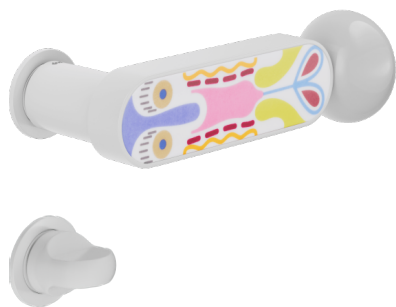

crisalide

Poignée sur rosace Unico et cliquet 2413+A

dnd

Produit et finition sélectionnée **CS80T-ABN+PSD**

Rosace

Unico Ronde
Ø 30 - 2 mm

Trou

Condammation
2413+A