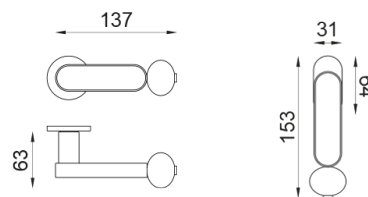

Caractéristiques techniques