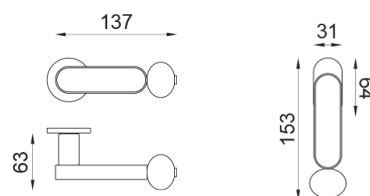

# dnd

Produit et finition sélectionnée **CS80T-ABC+PSD**

Rosace

**Unico Ronde**  
Ø 30 - 2 mm

Trou

**Condamnation**  
2413+A

Finitions disponibles

Caractéristiques techniques