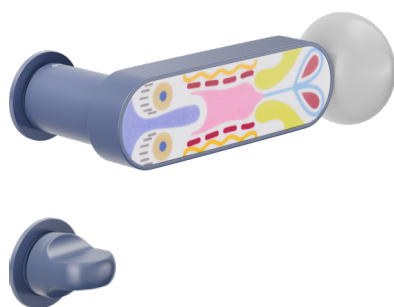

# crisalide

Poignée sur rosace Unico et cliquet 2413+A

# dnd

Produit et finition sélectionnée **CS80T-ABC+PSD**

Rosace

**Unico Ronde**  
Ø 30 - 2 mm

Trou

**Condamnation**  
2413+A

Finitions disponibles

Caractéristiques techniques