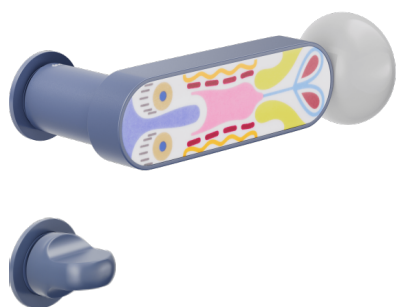

crisalide

Poignée sur rosace Unico et cliquet 2413+A

dnd

Produit et finition sélectionnée **CS80T-ABC+PSD**

Rosace

Unico Ronde
Ø 30 - 2 mm

Trou

Condamnation
2413+A