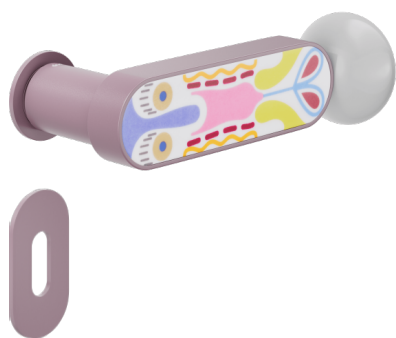

crisalide

Poignée sur rosace Unico

dnd

Produit et finition sélectionnée **CS80P-AVP+PSD**

Rosace

Unico Ronde
Ø 30 - 2 mm

Trou

Clé I
BD80P