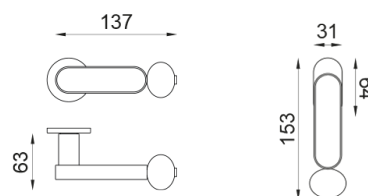

crisalide

Poignée sur rosace Unico

dnd

Produit et finition sélectionnée **CS80P-AVP+PSD**

Rosace

Unico Ronde
Ø 30 - 2 mm

Trou

Clé I
BD80P

Finitions disponibles

ARO+PSW ARO+PSD ABN+PSD ANE+PSW ANE+PSD ABC+PSD AVP+PSD

Caractéristiques techniques

info@dndhandles.it
T + 39 0365 899113