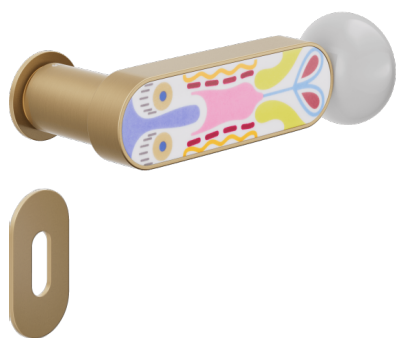

crisalide

Poignée sur rosace Unico

dnd

Produit et finition sélectionnée **CS80P-ARO+PSD**

Rosace

Unico Ronde
Ø 30 - 2 mm

Trou

Clé I
BD80P

Finitions disponibles

ARO+PSW ARO+PSD ABN+PSD ANE+PSW ANE+PSD ABC+PSD AVP+PSD

Caractéristiques techniques

info@dndhandles.it
T + 39 0365 899113