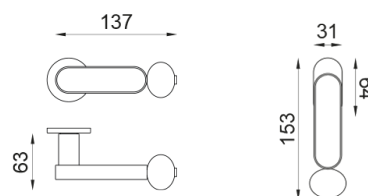

crisalide

Poignée sur rosace Unico

dnd

Produit et finition sélectionnée **CS80P-ARO+PSD**

Rosace

Unico Ronde
Ø 30 - 2 mm

Trou

Clé I
BD80P

Finitions disponibles

ARO+PSW ARO+PSD ABN+PSD ANE+PSW ANE+PSD ABC+PSD AVP+PSD

Caractéristiques techniques

info@dndhandles.it
T + 39 0365 899113