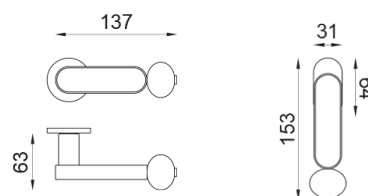

crisalide

Poignée sur rosace Unico

dnd

Produit et finition sélectionnée **CS80P-ARO+PSD**

Rosace

Trou

Unico Ronde
Ø 30 - 2 mm

Clé I
BD80P

Finitions disponibles

ANE+PSW ANE+PSD ARO+PSW ARO+PSD ABN+PSD ABC+PSD AVP+PSD

Caractéristiques techniques

info@dndhandles.it
T + 39 0365 899113