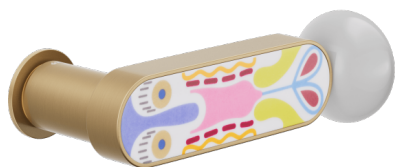

crisalide

Poignée sur rosace Unico

dnd

Produit et finition sélectionnée **CS80P-ARO+PSD**

Rosace

Trou

Unico Ronde
Ø 30 - 2 mm

Clé I
BD80P

Finitions disponibles

ANE+PSW ANE+PSD ARO+PSW ARO+PSD ABN+PSD ABC+PSD AVP+PSD

Caractéristiques techniques

info@dndhandles.it
T + 39 0365 899113