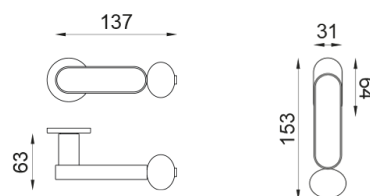

crisalide

Poignée sur rosace Unico

dnd

Produit et finition sélectionnée **CS80P-ABN+PSD**

Rosace

Trou

Unico Ronde
Ø 30 - 2 mm

Clé I
BD80P

Finitions disponibles

ARO+PSW ARO+PSD ABN+PSD ANE+PSW ANE+PSD ABC+PSD AVP+PSD

Caractéristiques techniques

info@dndhandles.it
T + 39 0365 899113