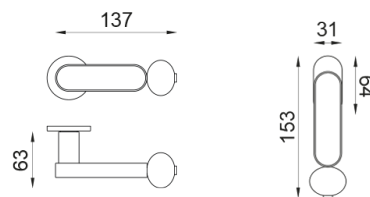

info@dndhandles.it
T + 39 0365 899113