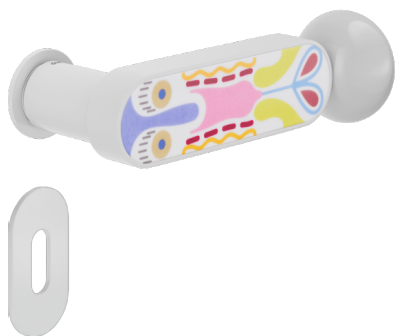

crisalide

Poignée sur rosace Unico

dnd

Produit et finition sélectionnée **CS80P-ABN+PSD**

Rosace

Trou

Unico Ronde
Ø 30 - 2 mm

Clé I
BD80P