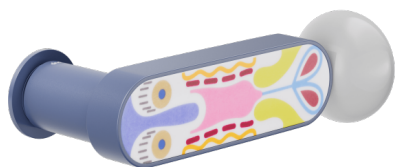

crisalide

Poignée sur rosace Unico

dnd

Produit et finition sélectionnée **CS80P-ABC+PSD**

Rosace

Trou

Unico Ronde
Ø 30 - 2 mm

Clé I
BD80P