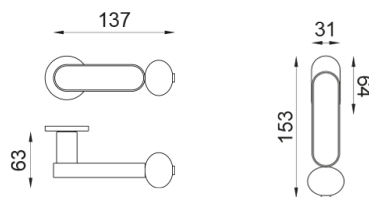

crisalide

Poignée sur rosace Unico sans rosace de fonction

dnd

Produit et finition sélectionnée **CS80-ARO+PSW**

Rosace

Trou

Unico Ronde
Ø 30 - 2 mm

Finitions disponibles

ARO+PSW ARO+PSD ABN+PSD ANE+PSW ANE+PSD ABC+PSD AVP+PSD

Caractéristiques techniques

info@dndhandles.it
T + 39 0365 899113