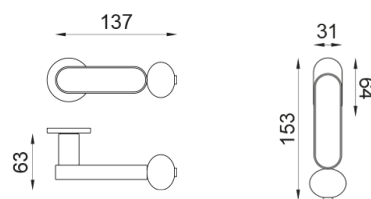

crisalide

Poignée sur rosace Unico sans rosace de fonction

dnd

Produit et finition sélectionnée **CS80-ARO+PSD**

Rosace

Trou

Unico Ronde
Ø 30 - 2 mm

Finitions disponibles

ARO+PSW ARO+PSD ABN+PSD ANE+PSW ANE+PSD ABC+PSD AVP+PSD

Caractéristiques techniques

info@dndhandles.it
T + 39 0365 899113