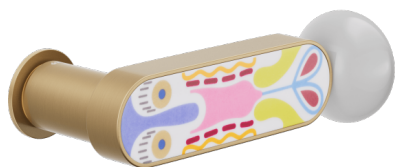

crisalide

Poignée sur rosace Unico sans rosace de fonction

dnd

Produit et finition sélectionnée **CS80-ARO+PSD**

Rosace

Trou

Unico Ronde
Ø 30 - 2 mm

Finitions disponibles