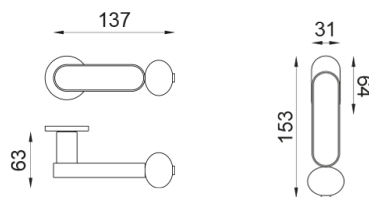

crisalide

Poignée sur rosace Unico sans rosace de fonction

dnd

Produit et finition sélectionnée **CS80-ANE+PSW**

Rosace

Trou

Unico Ronde
Ø 30 - 2 mm

Finitions disponibles

ARO+PSW ARO+PSD ABN+PSD ANE+PSW ANE+PSD ABC+PSD AVP+PSD

Caractéristiques techniques

info@dndhandles.it
T + 39 0365 899113