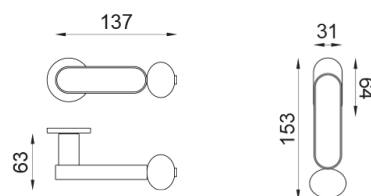

crisalide

Poignée sur rosace Unico sans rosace de fonction

dnd

Produit et finition sélectionnée **CS80-ANE+PSD**

Rosace

Trou

Unico Ronde
Ø 30 - 2 mm

Finitions disponibles

ARO+PSW ARO+PSD ABN+PSD ANE+PSW ANE+PSD ABC+PSD AVP+PSD

Caractéristiques techniques

info@dndhandles.it
T + 39 0365 899113