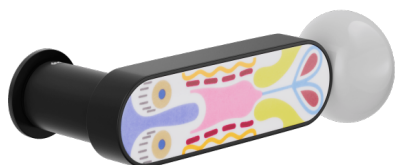

crisalide

Poignée sur rosace Unico sans rosace de fonction

dnd

Produit et finition sélectionnée **CS80-ANE+PSD**

Rosace

Trou

Unico Ronde
Ø 30 - 2 mm

Finitions disponibles