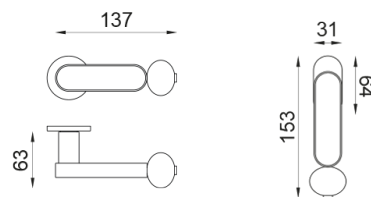

crisalide

Poignée sur rosace Unico sans rosace de fonction

dnd

Produit et finition sélectionnée **CS80-ABN+PSD**

Rosace

Trou

Unico Ronde
Ø 30 - 2 mm

Finitions disponibles

ARO+PSW ARO+PSD ABN+PSD ANE+PSW ANE+PSD ABC+PSD AVP+PSD

Caractéristiques techniques

info@dndhandles.it
T + 39 0365 899113