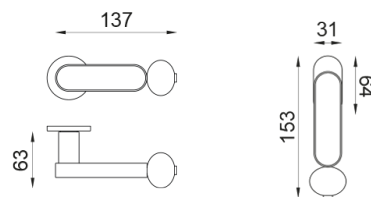

crisalide

Poignée sur rosace Unico sans rosace de fonction

dnd

Produit et finition sélectionnée **CS80-ABC+PSD**

Rosace

Trou

Unico Ronde
Ø 30 - 2 mm

Finitions disponibles

ANE+PSW ANE+PSD ARO+PSW ARO+PSD ABN+PSD ABC+PSD AVP+PSD

Caractéristiques techniques

info@dndhandles.it
T + 39 0365 899113