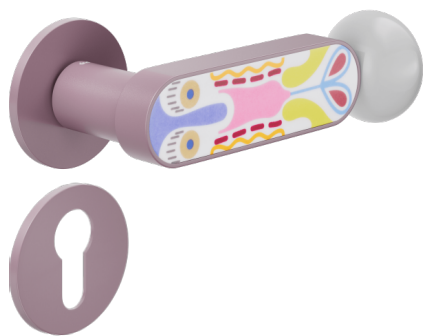

# crisalide

Poignée sur rosace et rosace de fonction percée YALE

# dnd

Produit et finition sélectionnée **CS40Y-AVP+PSD**

Rosace

**Fine ronde**  
Ø 50 - 4 mm

Trou

**Cle i**  
BD40Y

Finitions disponibles

**ARO+PSW ARO+PSD ABN+PSD ANE+PSW ANE+PSD ABC+PSD AVP+PSD**