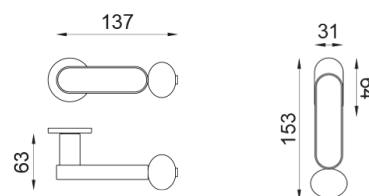

crisalide

Poignée sur rosace et rosace de fonction percée YALE

dnd

Produit et finition sélectionnée **CS40Y-ARO+PSW**

Rosace

Fine ronde
Ø 50 - 4 mm

Trou

Cle i
BD40Y

Finitions disponibles

ARO+PSW ARO+PSD ABN+PSD ANE+PSW ANE+PSD ABC+PSD AVP+PSD

Caractéristiques techniques

info@dndhandles.it
T + 39 0365 899113