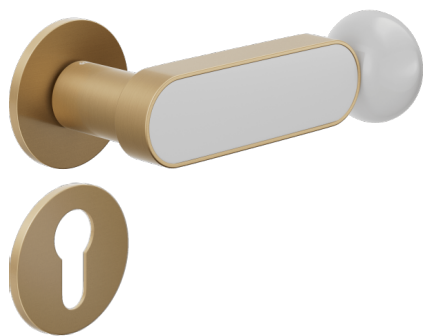

crisalide

Poignée sur rosace et rosace de fonction percée YALE

dnd

Produit et finition sélectionnée **CS40Y-ARO+PSW**

Rosace

Fine ronde
Ø 50 - 4 mm

Trou

Cle i
BD40Y