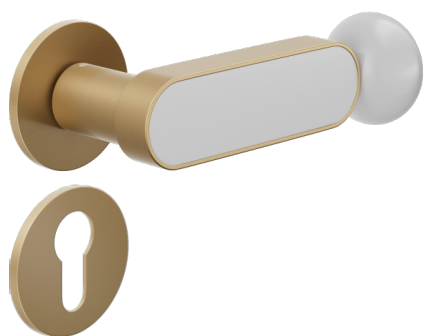

crisalide

Poignée sur rosace et rosace de fonction percée YALE

dnd

Produit et finition sélectionnée **CS40Y-ARO+PSW**

Rosace

Fine ronde
Ø 50 - 4 mm

Trou

Cle i
BD40Y