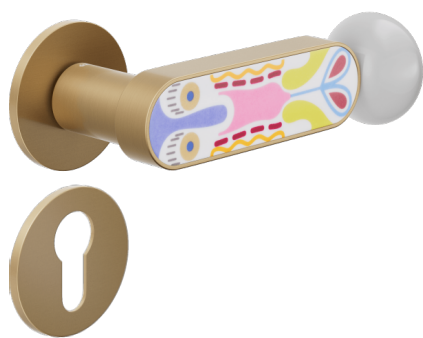

crisalide

Poignée sur rosace et rosace de fonction percée YALE

dnd

Produit et finition sélectionnée **CS40Y-ARO+PSD**

Rosace

Fine ronde
Ø 50 - 4 mm

Trou

Cle i
BD40Y