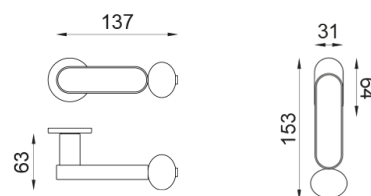

crisalide

Poignée sur rosace et rosace de fonction percée YALE

dnd

Produit et finition sélectionnée **CS40Y-ARO+PSD**

Rosace

Fine ronde
Ø 50 - 4 mm

Trou

Cle i
BD40Y

Finitions disponibles

ARO+PSW ARO+PSD ABN+PSD ANE+PSW ANE+PSD ABC+PSD AVP+PSD

Caractéristiques techniques

info@dndhandles.it
T + 39 0365 899113