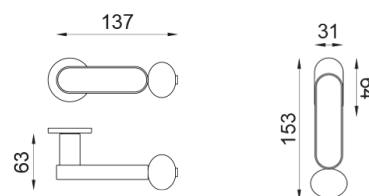

crisalide

Poignée sur rosace et rosace de fonction percée YALE

dnd

Produit et finition sélectionnée **CS40Y-ANE+PSW**

Rosace

Fine ronde
Ø 50 - 4 mm

Trou

Cle i
BD40Y

Finitions disponibles

ARO+PSW ARO+PSD ABN+PSD ANE+PSW ANE+PSD ABC+PSD AVP+PSD

Caractéristiques techniques

info@dndhandles.it
T + 39 0365 899113