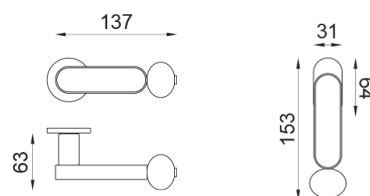

Caractéristiques techniques