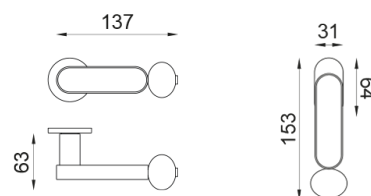

Caractéristiques techniques