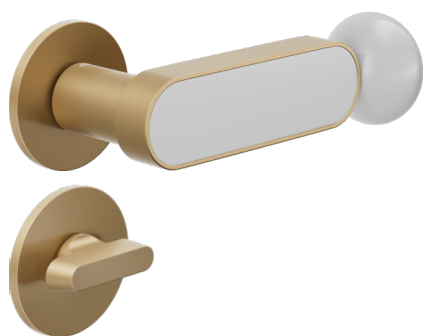

# crisalide

Poignée sur rosace et cliquet RDN20+A

# dnd

Produit et finition sélectionnée **CS40T-ARO+PSW**

Rosace

**Fine ronde**  
Ø 50 - 4 mm

Trou

**Condamnation**  
RDN20+A

Finitions disponibles

**ARO+PSW ARO+PSD ABN+PSD ANE+PSW ANE+PSD ABC+PSD AVP+PSD**