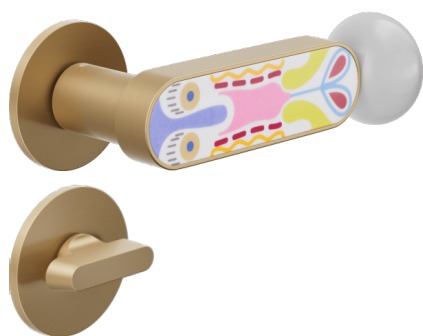

crisalide

Poignée sur rosace et cliquet RDN20+A

dnd

Produit et finition sélectionnée **CS40T-ARO+PSD**

Rosace

Fine ronde
Ø 50 - 4 mm

Trou

Condamnation
RDN20+A

Finitions disponibles

ARO+PSW ARO+PSD ABN+PSD ANE+PSW ANE+PSD ABC+PSD AVP+PSD

Caractéristiques techniques

info@dndhandles.it
T + 39 0365 899113