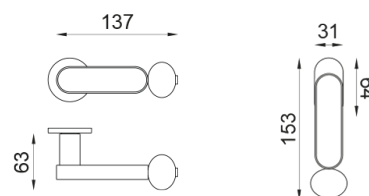

crisalide

Poignée sur rosace et cliquet RDN20+A

dnd

Produit et finition sélectionnée **CS40T-ARO+PSD**

Rosace

Trou

Fine ronde
Ø 50 - 4 mm

Condamnation
RDN20+A

Finitions disponibles

ANE+PSW ANE+PSD ARO+PSW ARO+PSD ABN+PSD ABC+PSD AVP+PSD

Caractéristiques techniques

info@dndhandles.it
T + 39 0365 899113