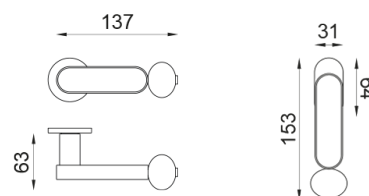

crisalide

Poignée sur rosace et cliquet RDN20+A

dnd

Produit et finition sélectionnée **CS40T-ARO+PSD**

Rosace

Fine ronde
Ø 50 - 4 mm

Trou

Condamnation
RDN20+A

Finitions disponibles

ARO+PSW ARO+PSD ABN+PSD ANE+PSW ANE+PSD ABC+PSD AVP+PSD

Caractéristiques techniques

info@dndhandles.it
T + 39 0365 899113